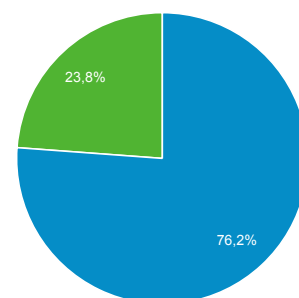

1. 7. 2015 - 30. 6. 2016

Přehled publika

Všichni uživatelé
100,00 % Návštěvy

Přehled

Návštěvy
553 371

Uživatelé
435 865

Zobrazení stránek
1 232 184

Počet stránek na 1 návštěvu
2,23

Prům. doba trvání návštěvy
00:01:36

Míra okamžitého opuštění
63,19 %

% nových návštěv
76,15 %

■ New Visitor ■ Returning Visitor

Jazyk	Návštěvy	Návštěvy v %
1. cs	319 198	57,68 %
2. cs-cz	205 021	37,05 %
3. en-us	15 332	2,77 %
4. sk	2 970	0,54 %
5. en	2 616	0,47 %
6. c	1 576	0,28 %
7. en-gb	1 082	0,20 %
8. sk-sk	1 070	0,19 %
9. de	801	0,14 %
10. ru	607	0,11 %