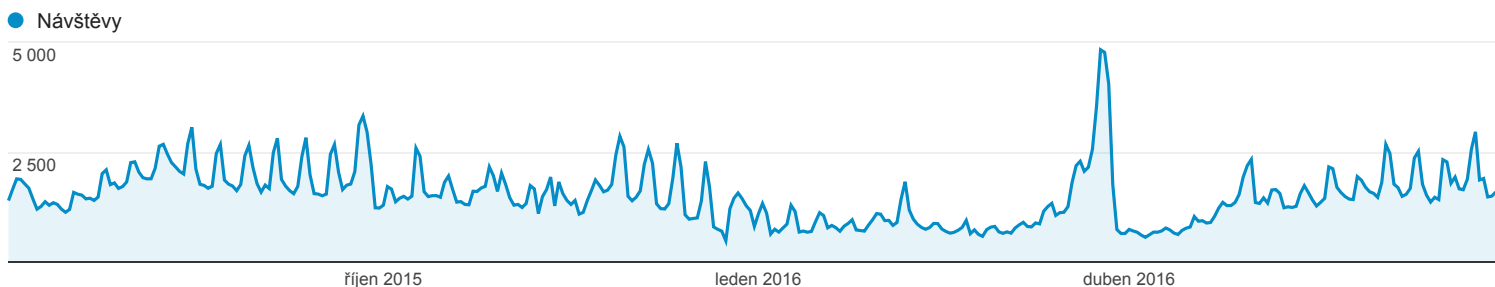

1. 7. 2015 - 30. 6. 2016

Přehled publika

Všichni uživatelé
100,00 % Návštěvy

Přehled

Návštěvy
553 371

Uživatelé
435 865

Zobrazení stránek
1 232 184

Počet stránek na 1 návštěvu
2,23

Prům. doba trvání návštěvy
00:01:36

Míra okamžitého opuštění
63,19 %

% nových návštěv
76,15 %

■ New Visitor ■ Returning Visitor

Jazyk	Návštěvy	Návštěvy v %
1. cs	319 198	57,68 %
2. cs-cz	205 021	37,05 %
3. en-us	15 332	2,77 %
4. sk	2 970	0,54 %
5. en	2 616	0,47 %
6. c	1 576	0,28 %
7. en-gb	1 082	0,20 %
8. sk-sk	1 070	0,19 %
9. de	801	0,14 %
10. ru	607	0,11 %