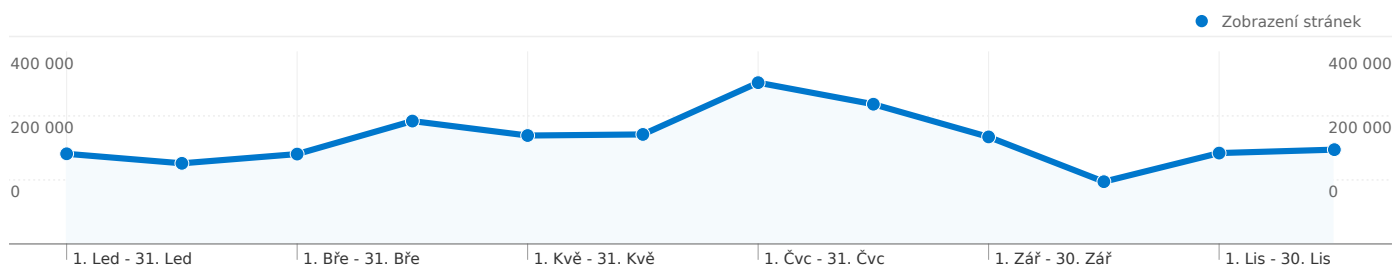

# Zobrazení stránky pro všechny návštěvníky

1.1.2011 - 31.12.2011

Srovnání s obdobím: Stránky

**2 617 196** Zobrazení stránek

1.1.2011 - 31.1.2011	7,17 % (187 714)
1.2.2011 - 28.2.2011	6,41 % (167 865)
1.3.2011 - 31.3.2011	7,15 % (187 138)
1.4.2011 - 30.4.2011	9,78 % (255 874)
1.5.2011 - 31.5.2011	8,63 % (225 760)
1.6.2011 - 30.6.2011	8,71 % (228 026)
1.7.2011 - 31.7.2011	12,83 % (335 845)
1.8.2011 - 31.8.2011	11,12 % (290 928)
1.9.2011 - 30.9.2011	8,52 % (222 858)
1.10.2011 - 31.10.2011	4,95 % (129 623)
1.11.2011 - 30.11.2011	7,23 % (189 217)
1.12.2011 - 31.12.2011	7,50 % (196 348)